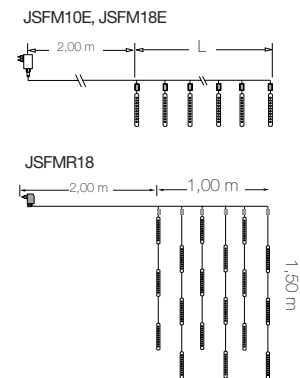

**JSFM05BR**  
Guirlande Tige lumineuse Xled®  
5 tiges de 13cm  
*Tige lumineuse Xled® Garland*  
5 tubes of 13 cm

L	4,00m
P(W)	0,6W
⚡	3V
Led	○ x 22 + ● x 33
Cable	●
Anim	Xled®

**JSFM10E**  
Guirlande Tige lumineuse Xled®  
10 tiges de 13cm  
*Tige lumineuse Xled® Garland*  
10 tubes of 13 cm

L	9,00m
P(W)	0,6W
⚡	3V
Led	○ x 110
Cable	●
Anim	Xled®

**JSFM18E**  
Guirlande Tige lumineuse Xled®  
18 tiges de 13cm  
*Tige lumineuse Xled® Garland*  
18 tubes of 13 cm

L	17,00m
P(W)	1,7W
⚡	2,5V
Led	○ x 198
Cable	●
Anim	Xled®

**JSFMR18**  
Rideau Tige lumineuse Xled®  
18 tige de 13cm  
*Tige lumineuse Xled® Curtain*  
18 tubes of 13 cm

L x H	1,00m x 1,50m
P(W)	1,7W
⚡	2,5V
Led	○ x 198
Cable	●
Anim	Xled®

⊗x Guirlande Tige lumineuse Xled® à piles  
Battery Tige lumineuse Xled® Garland