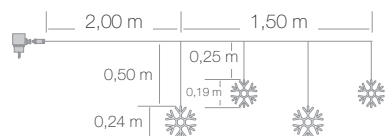

**A797**

Stalactite 4 flocons velours  
*4 velvet snowflakes stalactite*

L	1,50m
H	0,45m & 0,74m
P(W)	7W
↵	24V
Led	○ x 96
Cable	●
Anim	Fixe/steady

**A798**

Stalactite 4 étoiles velours  
*4 velvet stars stalactite*