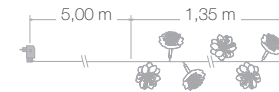

⊗ | **Fleurs Fibre Optique**  
*Fiber Optic Flowers*

**A931**  
Guirlande fleurs blanches fibre optique  
*White fiber optic flowers*  
L 1,35m  
P(W) 1W  
⚡ 24V  
Led ○ x 10  
Cable ●  
Anim Fixe/steady