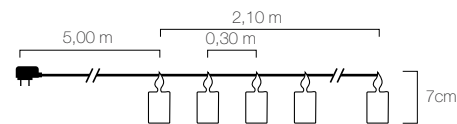

JFO374

Guirlande déco comète holographique
Holographic comet decorations garland

L 2,10m
P(W) 1,2W
⚡ 24V
Led ○ x 8 + ○ x 8
Cable ●
Anim Flash