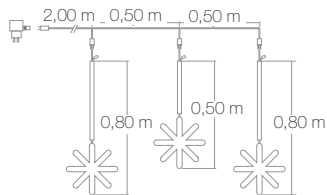

Étoiles & Pluie de Lumière
Stars & Rain of Light

JF260

Rideau étoiles & pluie de lumière
3 descentes
Star & Light Rainfall curtain
3 Strings
L x H 1,00m x 0,80m & 0,50m
P(W) 16W
⚡ 24V
Led ○ x 183
Cable ●
Anim →→→→