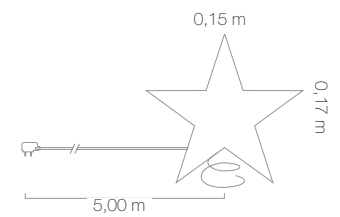

Cimier étoile holographique  
*Holographic star treetop*

H 0,17m

P(W) 1,2W

⚡ 24V

Led ○ x 5 + ◉ x 1

Cable ●

Anim Flash

⊗ | Sapins Holographiques  
Holographic trees