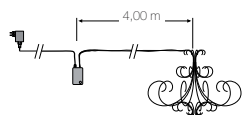

Collection Pierres Précieuses
Jewel Collection

JFJ40

Lustre Joyaux

Led Jewel Chandelier

Ø 45cm

P(W) 6W

↔ 24V

Led ○ x 96

Cable ●

Anim 16 88