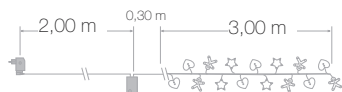

⊗ | **Fleurs Fibre Optique**  
*Fiber Optic Flowers*

**A931**  
Guirlande fleurs blanches fibre optique  
*White fiber optic flowers*  
L 1,35m  
P(W) 1W  
⚡ 24V  
Led ○ x 10  
Cable ●  
Anim Fixe/steady